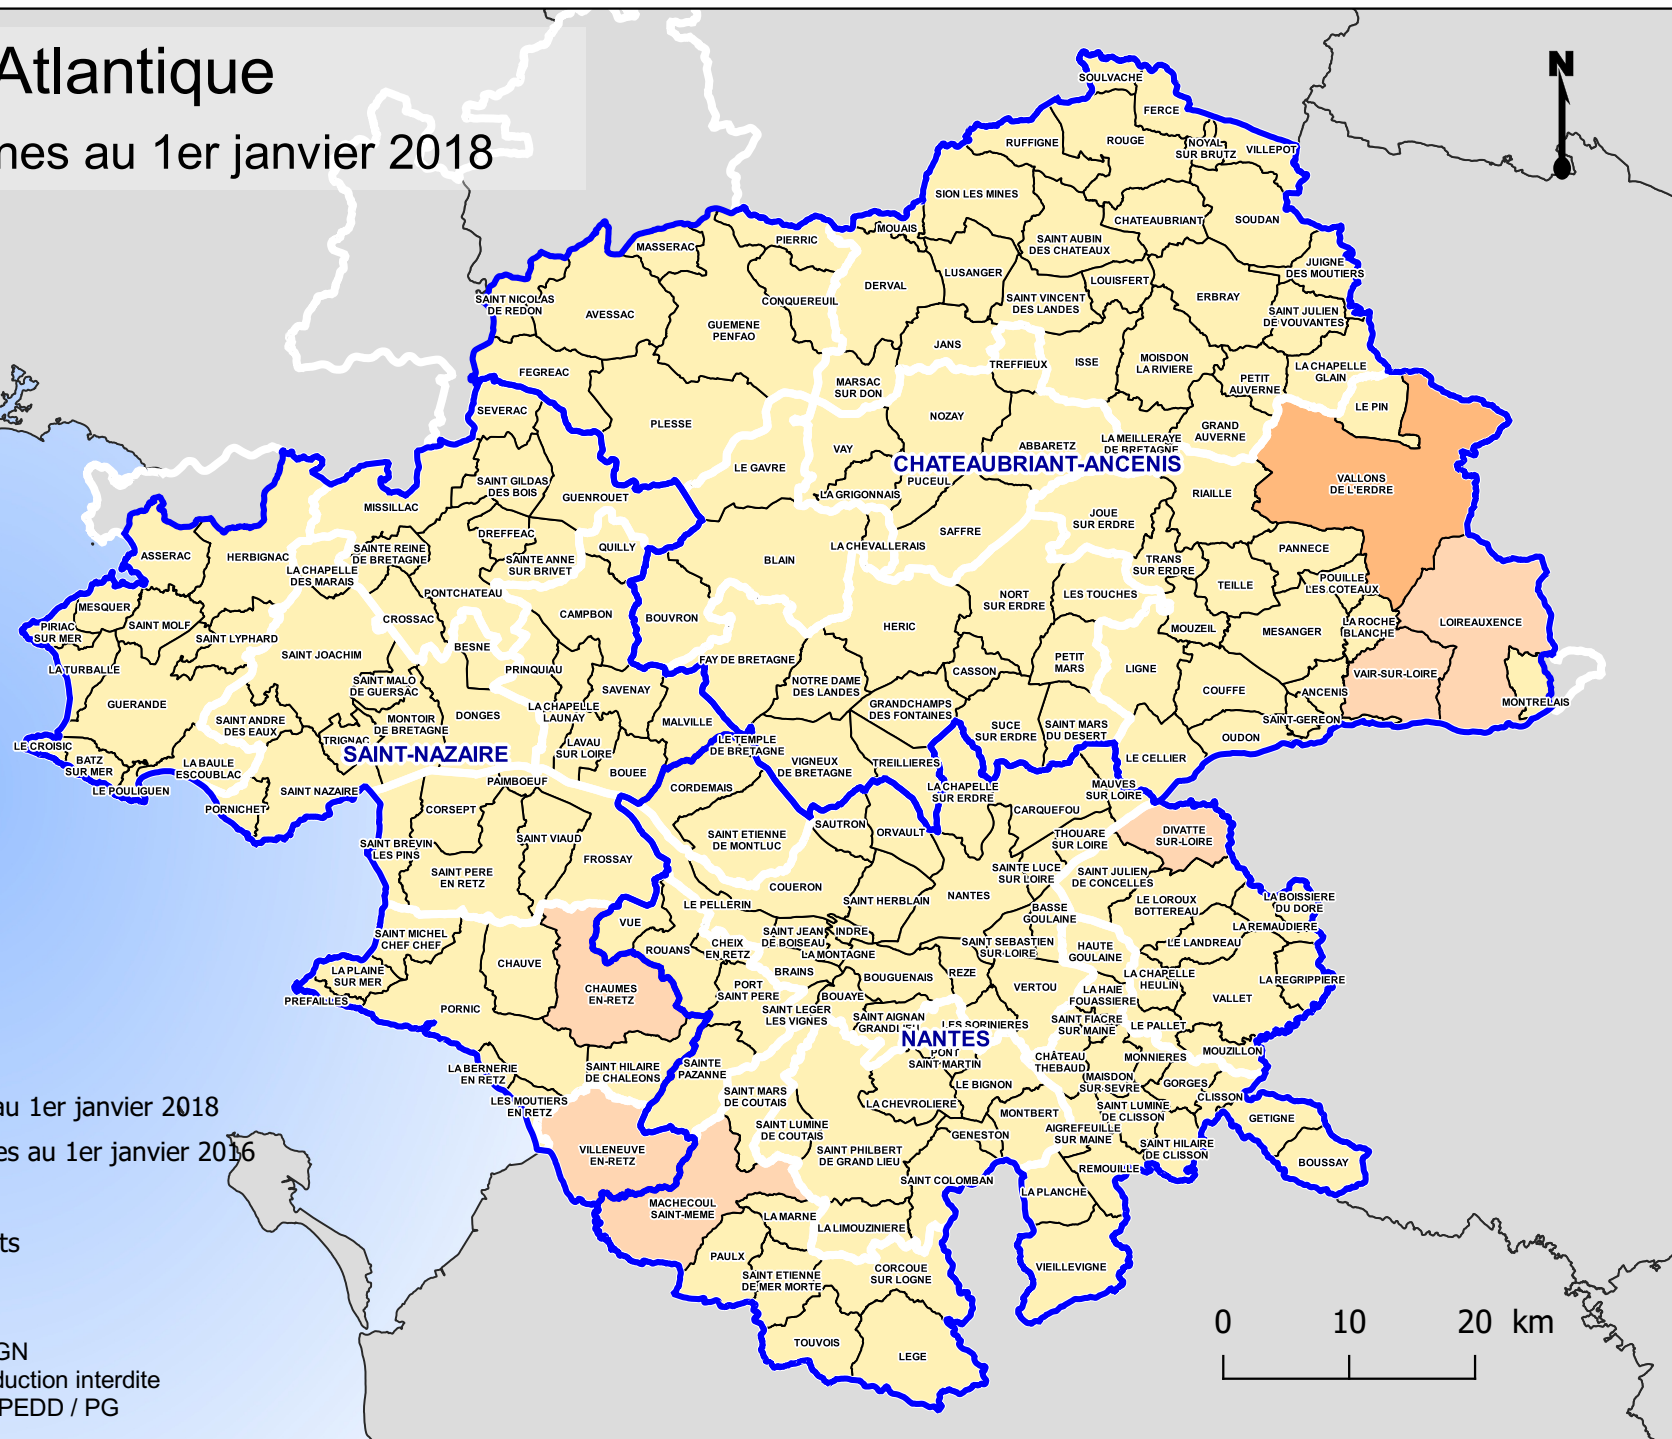

Loire-Atlantique

Communes au 1er janvier 2018

PRÉFÈTE DE LA
LOIRE-ATLANTIQUE

- Commune nouvelle créée au 1er janvier 2018
- Communes nouvelles créées au 1er janvier 2016
- Limites des EPCI
- Limites des arrondissements

Sources : DDTM44, Préfecture 44
Fond de carte : Admin express ©© IGN
© DDTM de Loire-Atlantique - reproduction interdite
Créé le 29/12/2017 - DDTM44 / MOPEDD / PG

0 10 20 km